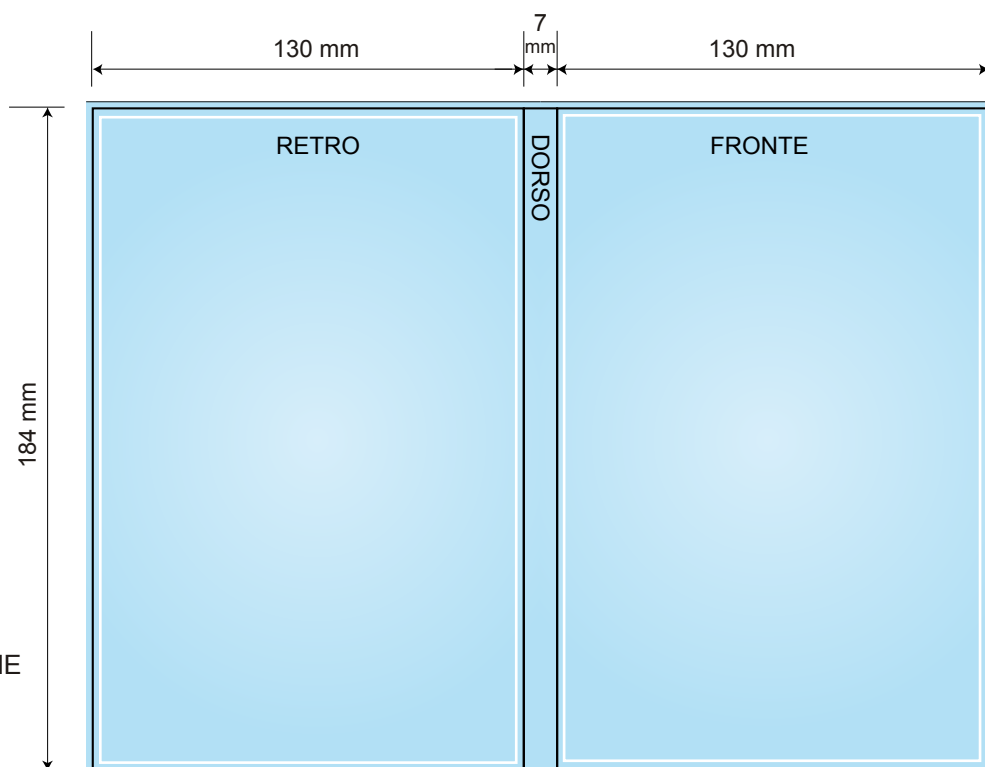

DUO Srl
Via Vittoria, 166 - 36065 Mussolente (VI)
Tel. 0424/57.77.89 Fax 0424/57.66.16
e-mail : duo@duo.it http://www.duo.it

Documentazione Tecnica

Fascetta DVD Box Slim

caratteristiche tecniche

Formato

267 x 184 mm (più 3 mm abbondanza)

Pagine

fronte e retro + dorso

Area di stampa utile

max 130 x 184 mm per ogni facciata

max 7 x 184 mm per il dorso

Materiale

carta 120 gr pat. opaca

Stampa digitale

Diretta "digitale" CMYK

Stampa off-set

Colori di stampa CMYK o colori PANTONE

Allegare prova di stampa

o Cromaline per stampa off-set

ATTENZIONE: Ricordarsi grafica con 3 mm di abbondanza !!!

E' necessario prevedere almeno 3 mm di abbondanza oltre l'area di stampa.

Area di stampa utile: 267x184 mm

mantenere minimo 3 mm verso l'interno per testi, immagini e linee.

STAMPA:

Massima qualità senza compressioni con risoluzione 300 dpi

Convertire sempre i testi in tracciati

Formato dei file forniti: pdf, psd, ai, eps, tif, jpg